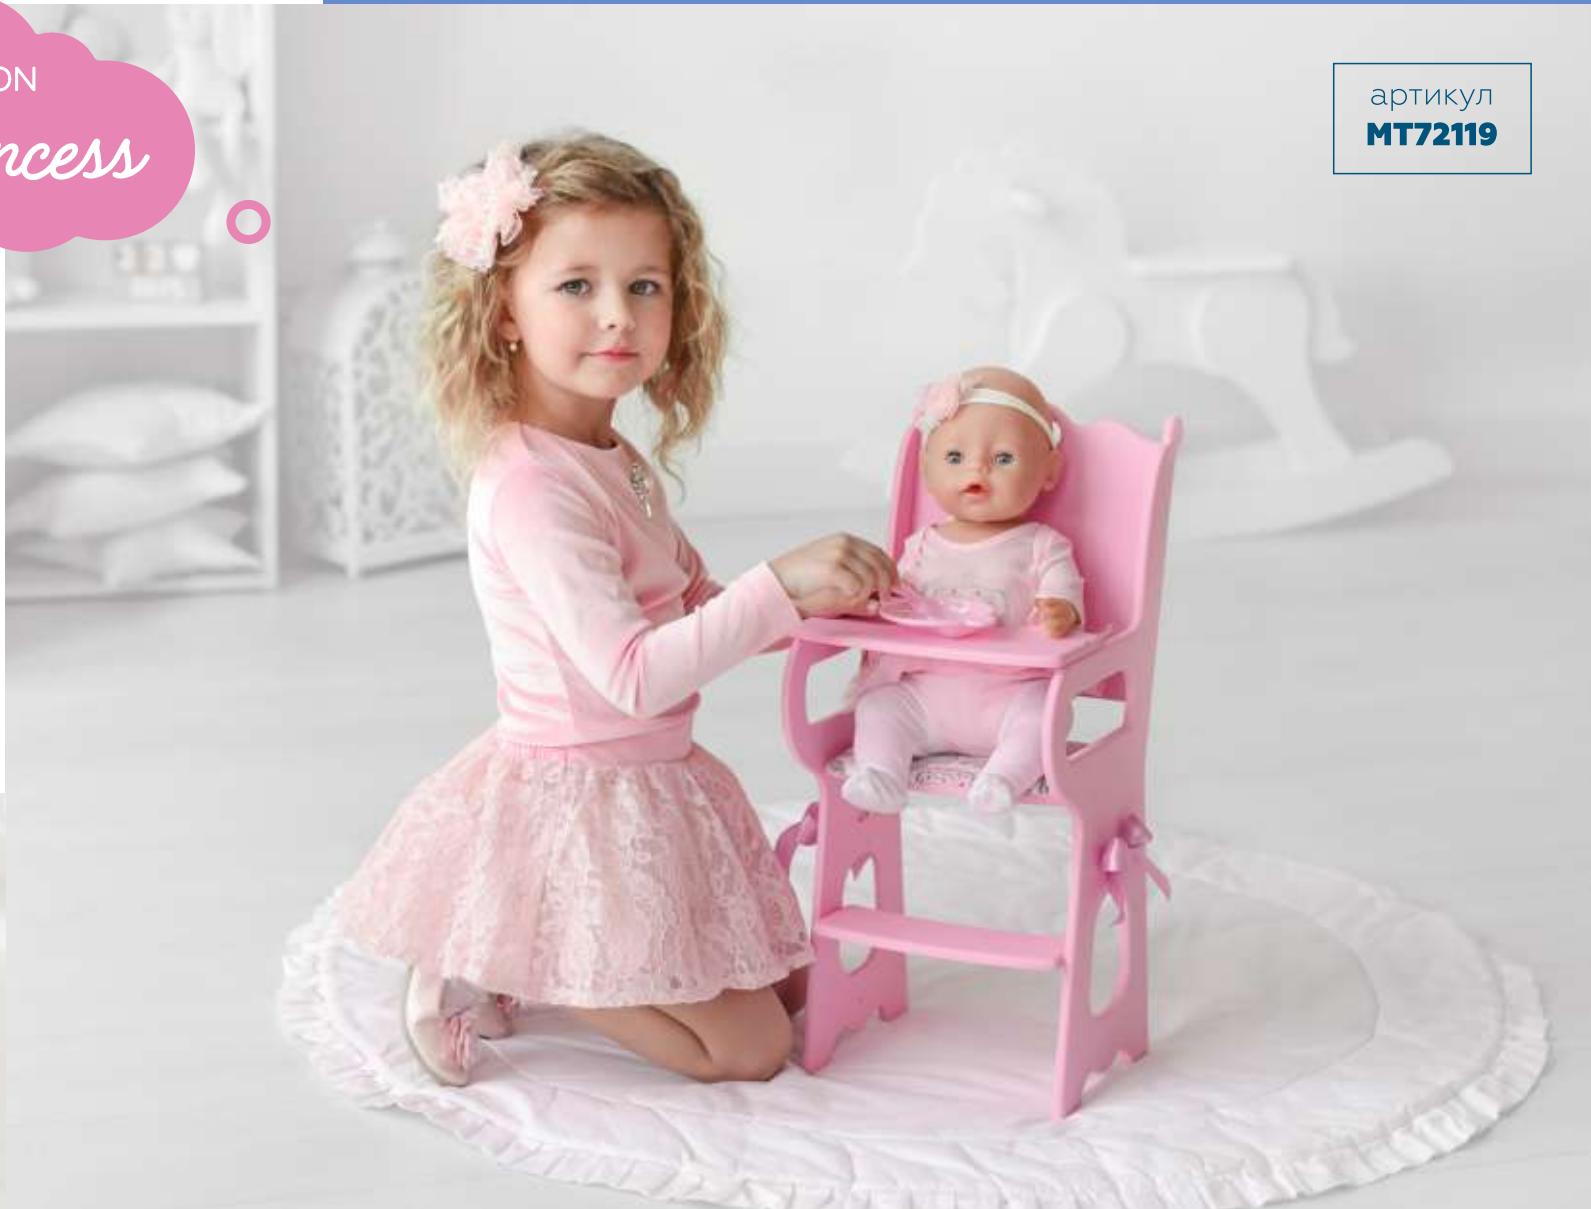

# *Diamond Princess*

✓ подушка, атласные ленты – **ВХОДЯТ В КОМПЛЕКТ**

✓ стул подходит для кукол до **45 см**

артикул  
**MT71119**

артикул  
**MT72119**

COLLECTION EDITION  
*Diamond Princess*

артикул  
**MT72419**