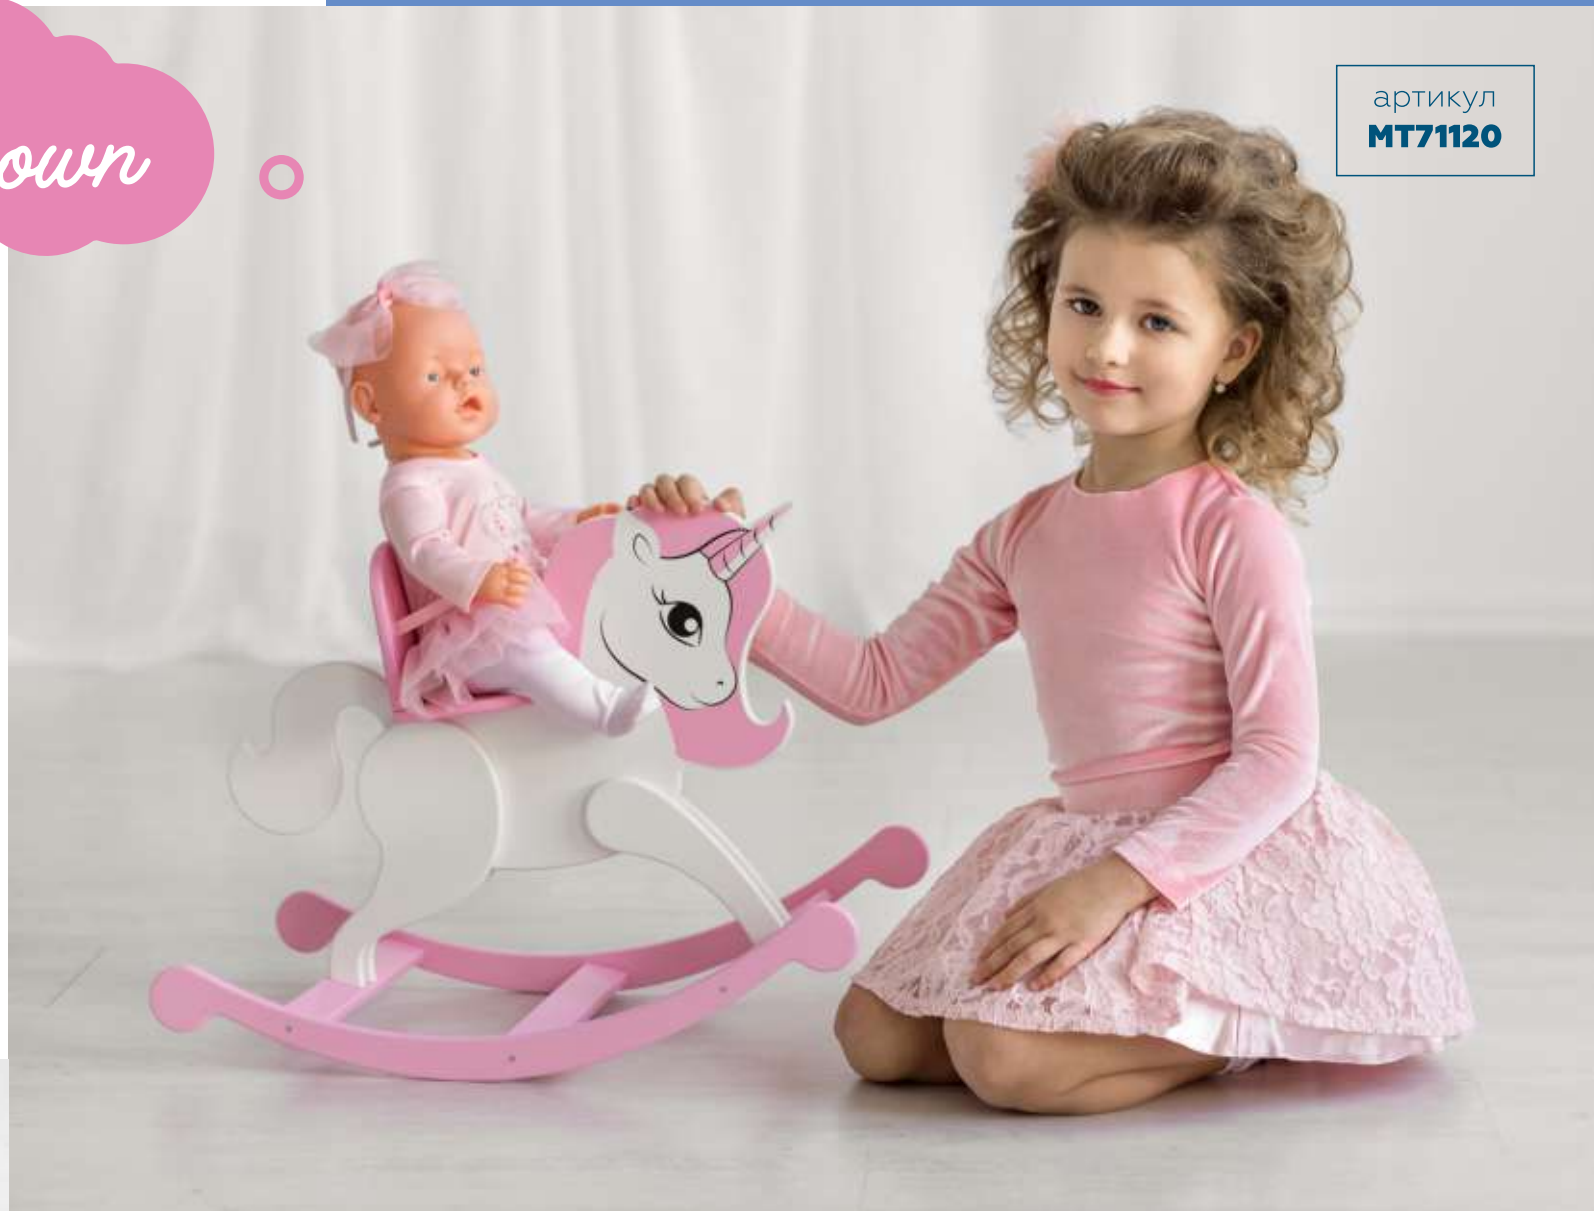

COLLECTION
Shining Crown

артикул
MT71120

- ✓ **ЭКСКЛЮЗИВНЫЙ**
  дизайн
- ✓ рисунок нанесён
  методом
  ШЕЛКОГРАФИИ
- ✓ все детали проходят
  дополнительную
  ШЛИФОВКУ

артикул
MT72120