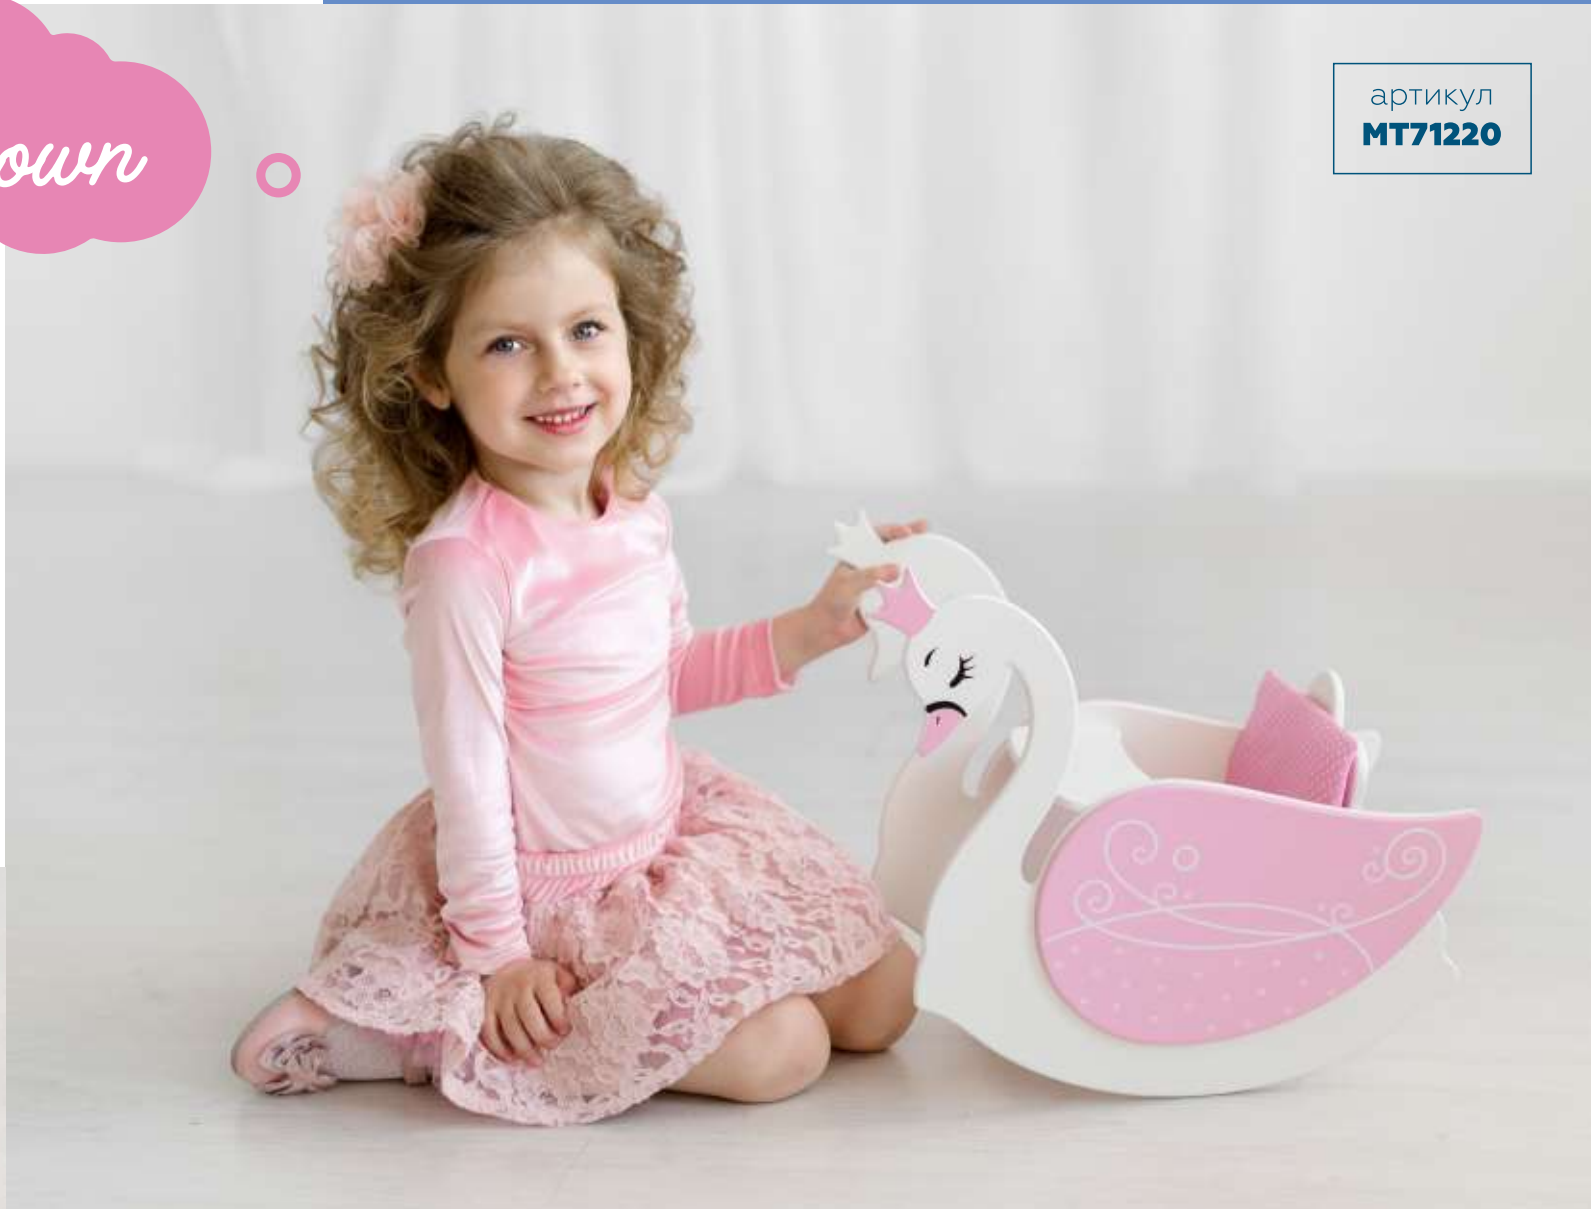

COLLECTION

Shining Crown

артикул
MT71220

✓ подушка **ВХОДИТ
В КОМПЛЕКТ**

✓ рисунок нанесён
методом
ШЕЛКОГРАФИИ

артикул
MT72220