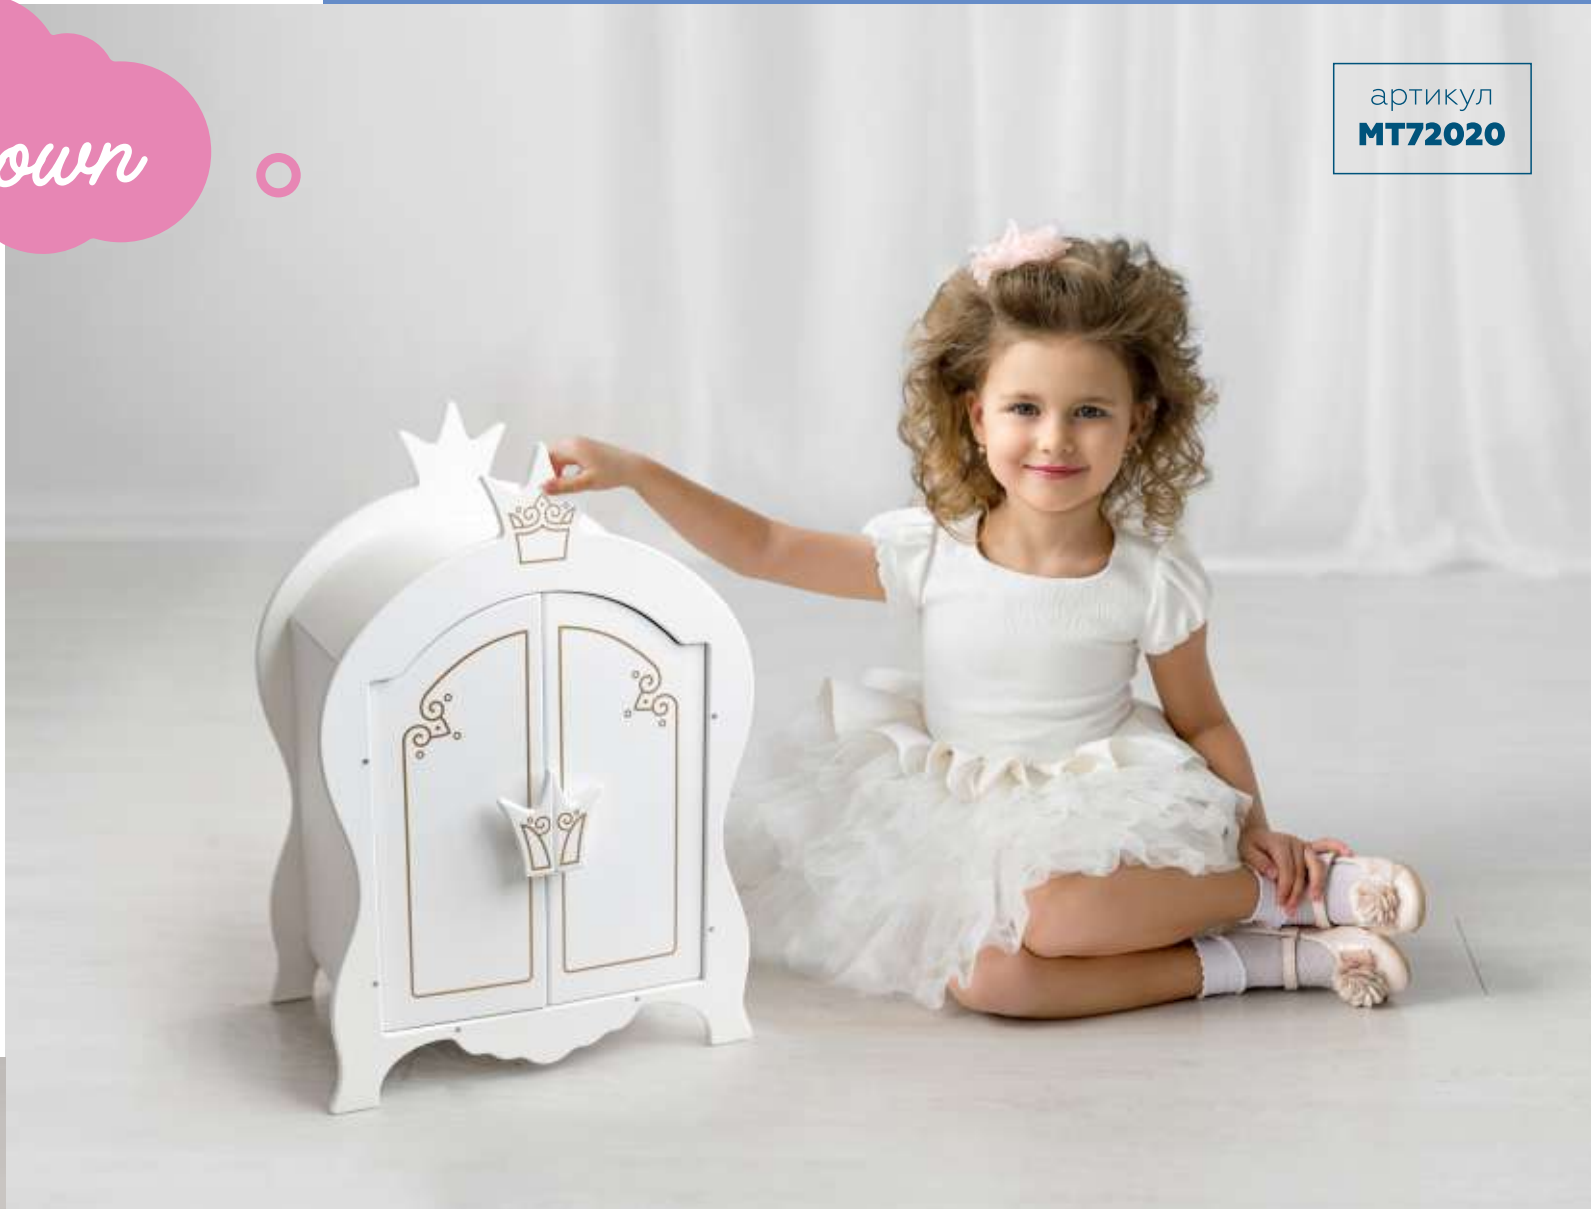

COLLECTION
Shining Crown

артикул
MT72020

- ✓ **ЭКСКЛЮЗИВНЫЙ**
  дизайн
- ✓ высококачественная
  ФУРНИТУРА
- ✓ все детали проходят
  дополнительную
  ШЛИФОВКУ

артикул
MT71020