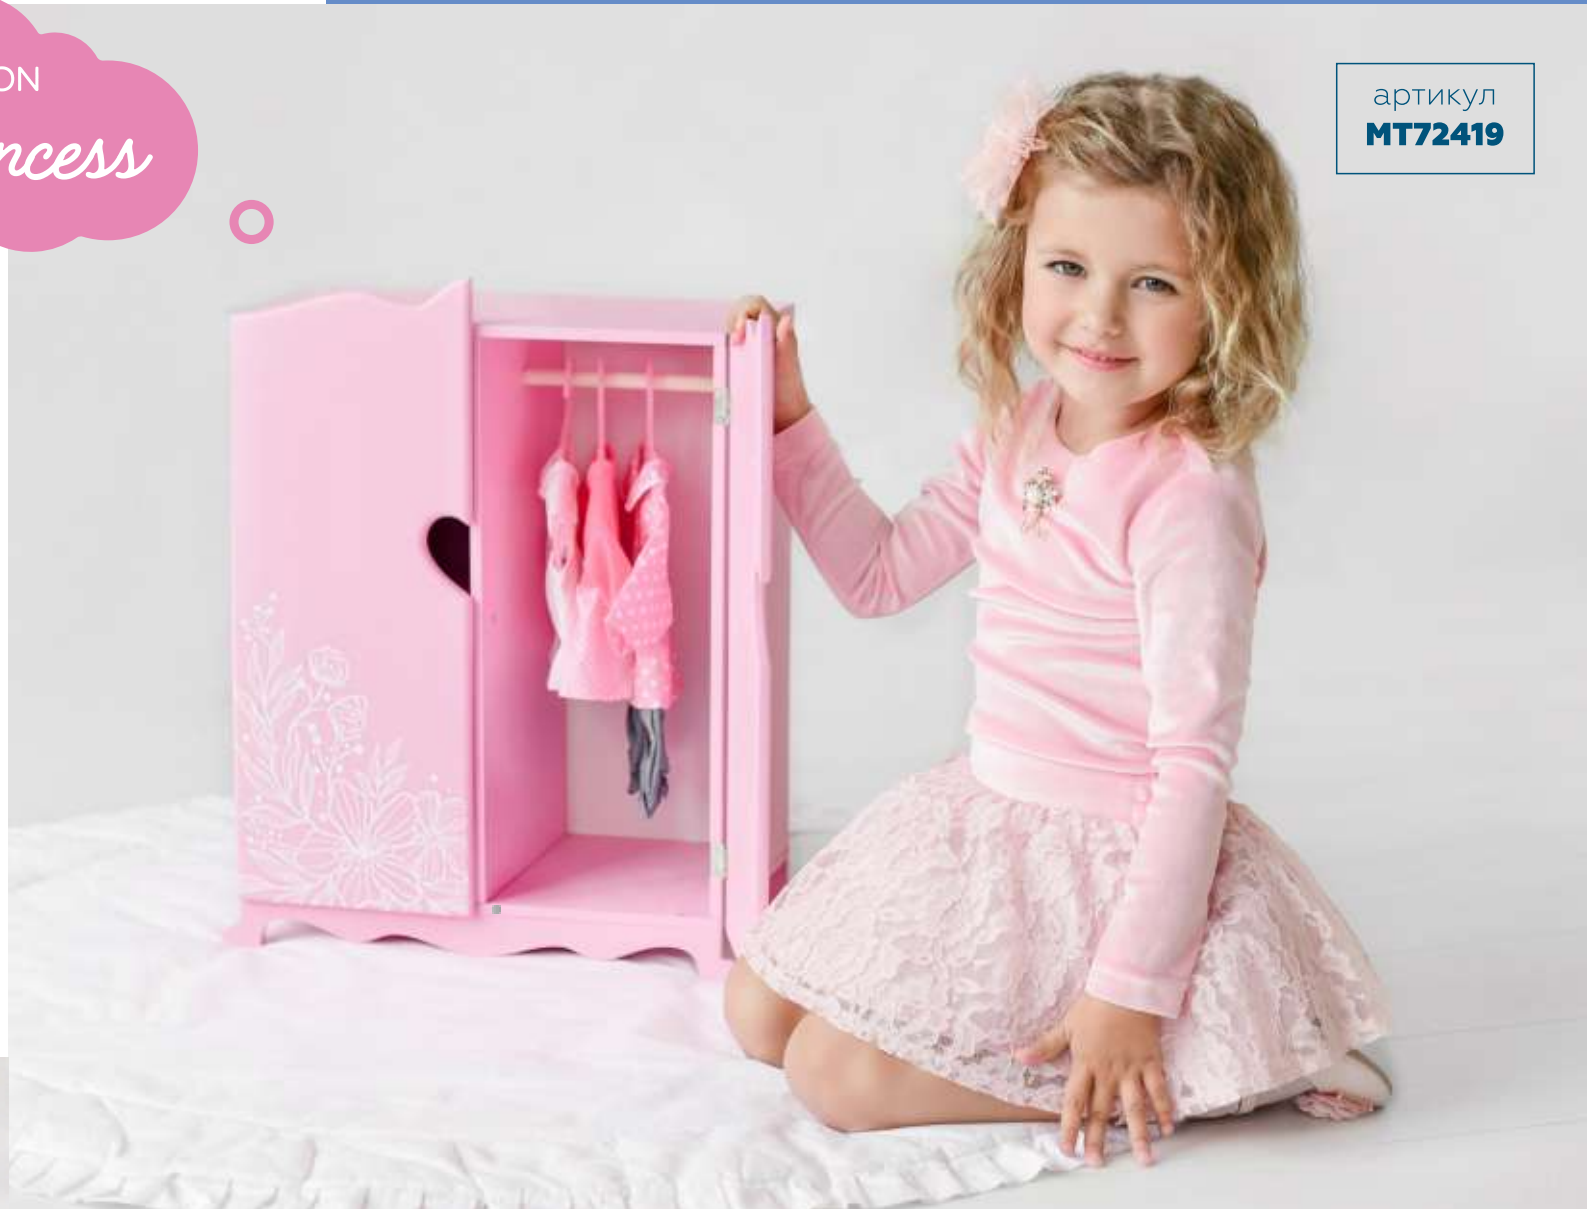

COLLECTION EDITION
Diamond Princess

артикул
MT72419

✓ встроенные
МАГНИТЫ
обеспечивают
надежную фиксацию
дверей

✓ высококачественная
ФУРНИТУРА

✓ все детали проходят
дополнительную
ШЛИФОВКУ

артикул
MT71419